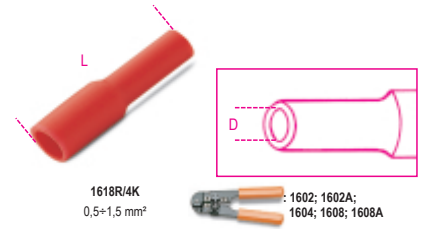

1618

Наконечники втулочные "мама"

	art.	D mm	 mm ²	L mm	 g
016180104	BM00140	4	0,5-1,5	24	93