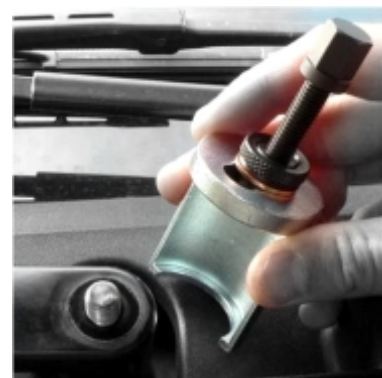

1505/C5

Комплект инструмента для демонтажа стеклоочистителей лобового стекла

Состав набора:

1 съемник с двумя захватами, Ø 25÷40 мм
4 специализированных съемника, Ø 25 мм, Ø 30 мм, Ø 35 мм, Ø 41мм

kg

320x150x60 mm - 1,2 kg