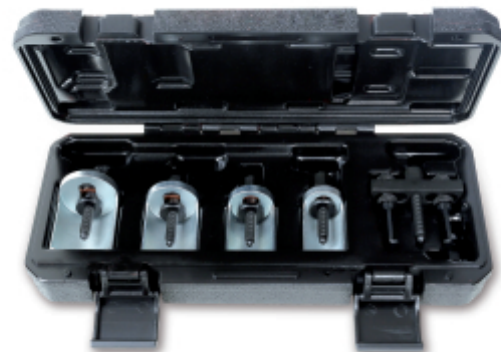

1505/C5

Комплект инструмента для демонтажа стеклоочистителей лобового стекла

Состав набора:

1 съемник с двумя захватами, Ø 25÷40 мм
4 специализированных съемника, Ø 25 мм, Ø 30 мм, Ø 35 мм, Ø 41мм

kg

320x150x60 mm - 1,2 kg

	art.	Ø mm	
015050300	1505/C5	12	1,2