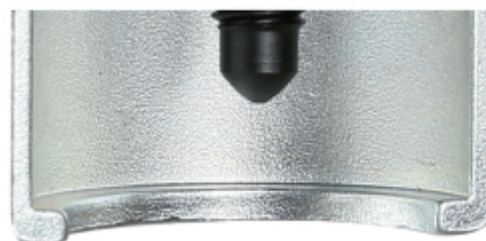

1505/C5

Комплект инструмента для демонтажа стеклоочистителей лобового стекла

Состав набора:

1 съемник с двумя захватами, Ø 25÷40 мм
4 специализированных съемника, Ø 25 мм, Ø 30 мм, Ø 35 мм, Ø 41мм

kg

320x150x60 mm - 1,2 kg

	art.	Ø mm	
015050300	1505/C5	12	1,2