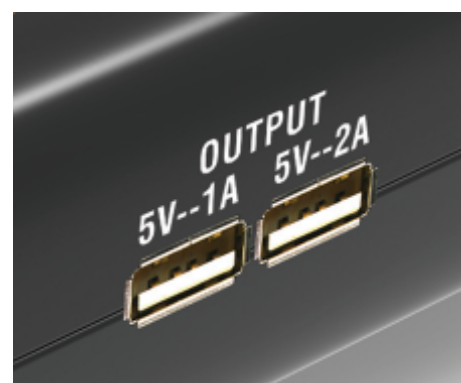

1498MN/12

Универсальное портативное устройство для запуска двигателя

CE

ПРИНАДЛЕЖНОСТИ, ПОСТАВЛЯЕМЫЕ С УСТРОЙСТВОМ

- литий-кобальтовый аккумулятор
- стартовые провода с изолированными зажимами и устройства защиты от переплюсовки и короткого замыкания
- USB выход для зарядки электронных устройств
- цифровой дисплей и индикатор заряда батареи
- USB кабель с адаптером для зарядки
- источник питания для автомобиля

ТЕХНИЧЕСКИЕ ХАРАКТЕРИСТИКИ

Пиковый ток: 600А

Тип батареи: LiCoO<sub>2</sub>

Стартовая мощность: 12 В

	art.	art.
	014980000	1498MN/12