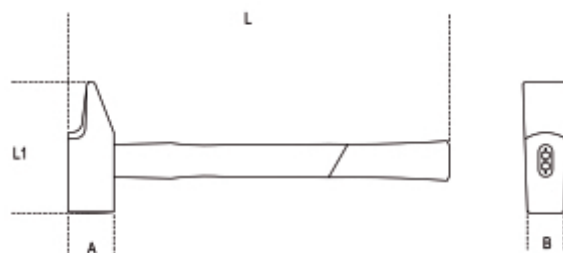

**1370FT**
**слесарный молоток, пластиковая рукоятка**
  
 g

	art.	A mm	L mm	L1 mm	B mm	 g
013700528	1370FT 28	28	280	86	22	530
013700530	1370FT 30	30	280	92	24	625
013700532	1370FT 32	32	300	100	26	750
013700536	1370FT 36	36	300	104	29	930
013700540	1370FT 40	40	330	110	33	1150
013700542	1370FT 42	42	330	116	34	1250
013700550	1370FT 50	50	380	138	40	2100
013700560	1370FT 60	60	380	160	42	2750