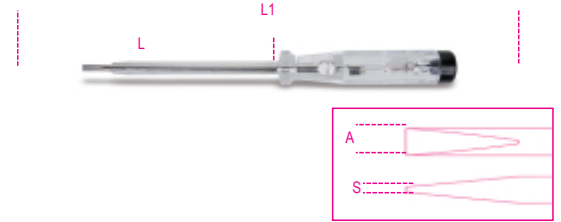

1253

Отвертка-фазоискатель 150/250В

CE

	art.	SxAxL mm	L1 mm
012530001	1253	0,5x3,5x100	190