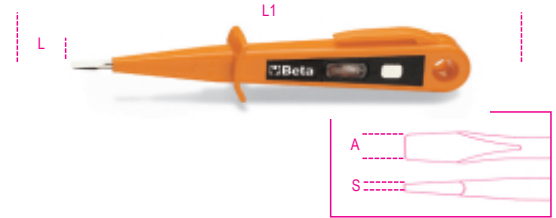

1253A

Отвертка-фазоискатель 125/250В, двойная изоляция

	art.	SxAxL mm	L1 mm
012530010	1253A	0,5x3x15	150