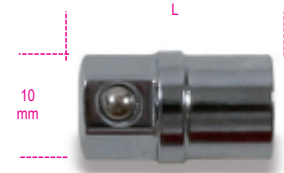

123E1/4 **переходник для установки вставок 1/4" для ключей с трещоткой 10 мм**

	art.	∅ mm	L mm	g
001230010	123E1/4	10	20,6	10