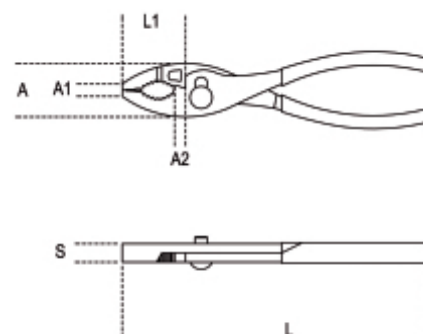

**1153INOX**
**плоскогубцы с регулируемой головкой (модель с 2-мя положениями) из нержавеющей стали**

- высокая коррозионная стойкость;
- не ржавеют;
- отличные механические свойства;
- стандарт AISI 420, нержавеющая сталь

|  | art.     | L<br>mm | L1<br>mm | A<br>mm | A1<br>mm | S<br>mm |  |
|---|----------|---------|----------|---------|----------|---------|---|
| 011530315   | 1153 150 | 150     | 26       | 24      | 9,0      | 9,2     | 157   |