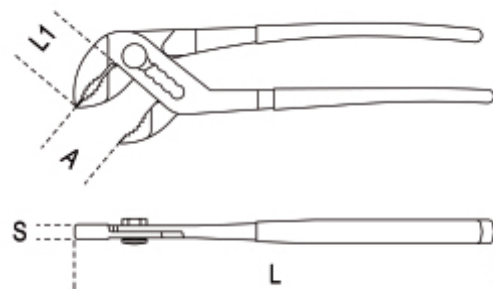

1048
клещи регулируемые рукоятка с ПВХ-покрытием
ISO 8976

· новая 9-позиционная модель

	art.	L mm	A max mm	L1 mm	S mm	g
010480010	1048 175	175	30	29	11,5	194
010480015	1048 250	250	48	39	13,5	370
010480020	1048 300	300	56	47	15,5	645