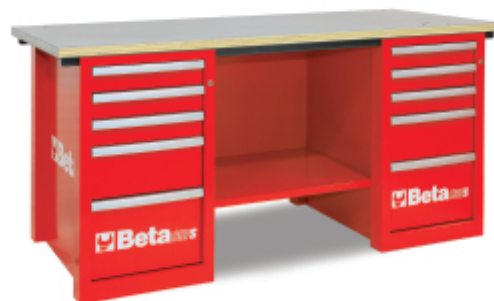

C57SC

Рабочий стол MasterCargo

- Модель с двумя тумбами с выдвижными ящиками

Тумба с выдвижными ящиками: 6 ящиков, 588x367 мм, 4 100 мм высотой и 2 по 175 мм высотой, установленных на телескопических направляющих скольжения с подшипниками для выдерживания значительного веса. Может быть оснащен термоформованным ложиментом. Централизованная система замков.

Многослойная столешница с покрытием из ламинированного пластика с тремя отверстиями для установки тисков 1599F/150, поставляется отдельно.

📦 196 kg

		art.
	057001003	C57S/C-O
	057001203	C57S/C-G
	057001403	C57S/C-R