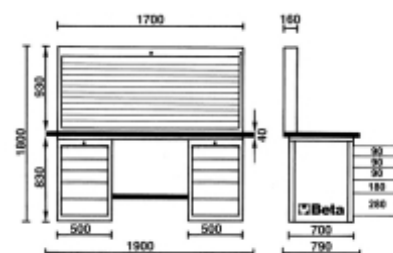

C57SB - 5700SB

Рабочий стол MasterCargo

• Данная модель имеет панель для хранения инструментов (C57P) и две тумбы с выдвижными ящиками.

Тумба с выдвижными ящиками: 5 ящиков, 588x367 мм, 3 по 90 мм высотой, 1 по 180 мм высотой и 1 по 280 мм высотой, установленных на телескопических направляющих скользящих с подшипниками для выдерживания значительного веса.
Can accommodate thermoformed trays
Централизованная система замков.

Панель для инструментов с отверстиями для крепления на стене.
Вертикальные жалюзи с замком с замком.
3 съёмные перфорированные панели для крепления инструментов.

Многослойная столешница с покрытием из ламинированного пластика с тремя отверстиями для установки тисков 1599F/150, поставляется отдельно

📦 243 kg

		art.
	057001006	C57S/B-O
	057001206	C57S/B-G
	057001406	C57S/B-R