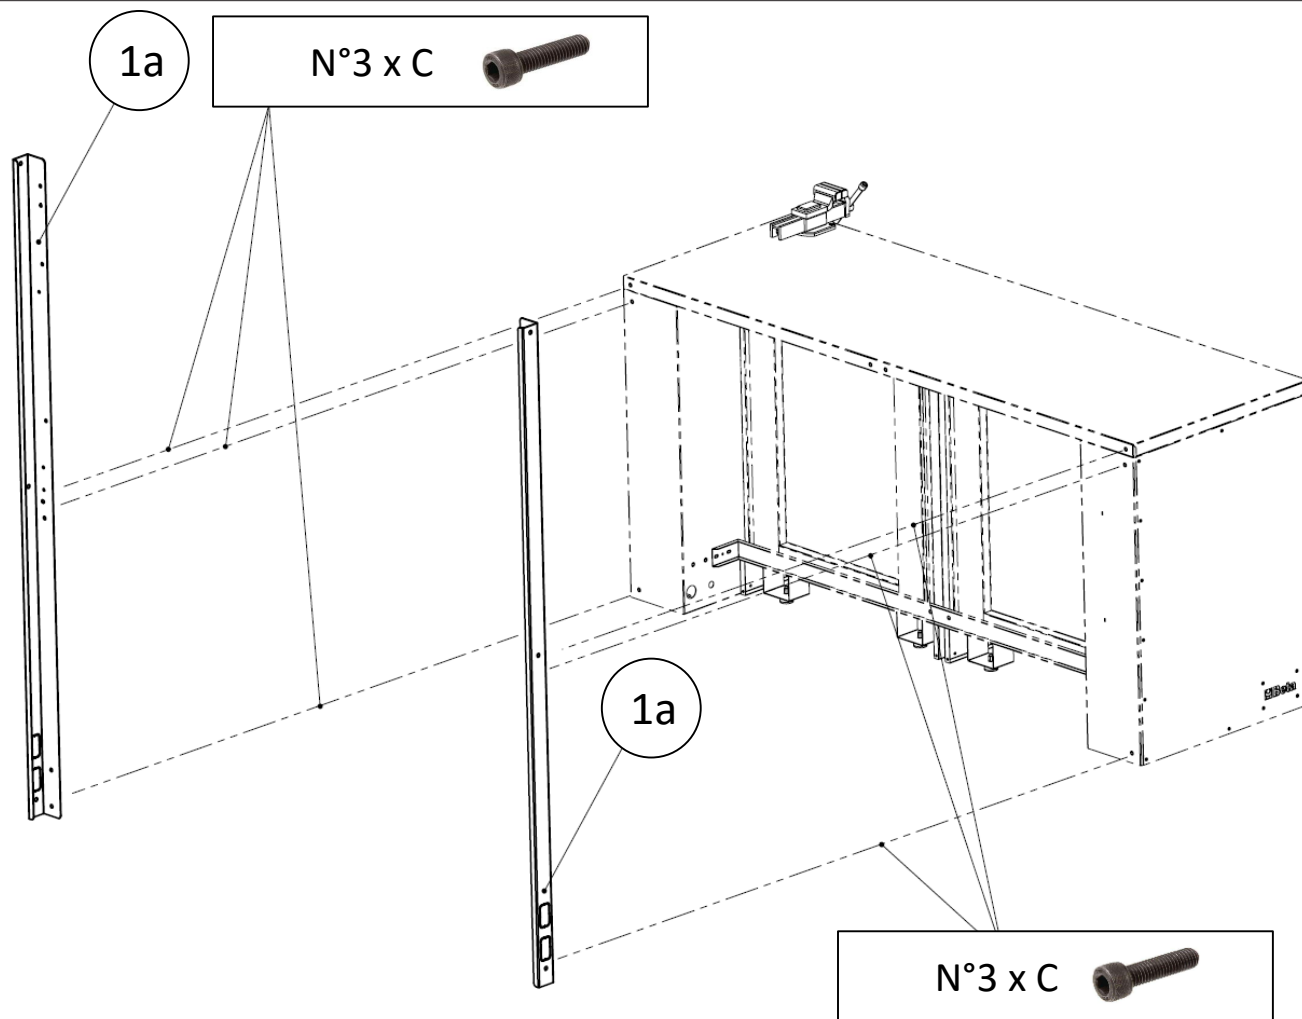

<https://www.beta-tools.com/it/rsc55>

Pos	Code	Descrizione/ Description	Pcs .
1	055000250	PARETE PORTAUTENSILI con TAPPARELLA / Tool wall system with shutter	4
		a) Supporti verticali laterali / Side vertical supports	2
		b) Mascherina frontale sottoparete / Front cover	1
		c) Parete portautensili / Tool wall system with shutter	1

A		B		C		D	
M6 X 12 TCEI (4 pcs.)		M5 X 12 TCEI (4 pcs.)		M8 X 16 TCEI (6 pcs.)		Washer Wide Band (4 pcs.)	

Non serrare completamente le viti dei supporti posteriori per agevolare il successivo montaggio della tapparella portautensili

Keep the bolts loosen and don't fasten them totally. It makes easier the mounting of the tool wall shutter

N°4 x A
+
N°4 x D

1c