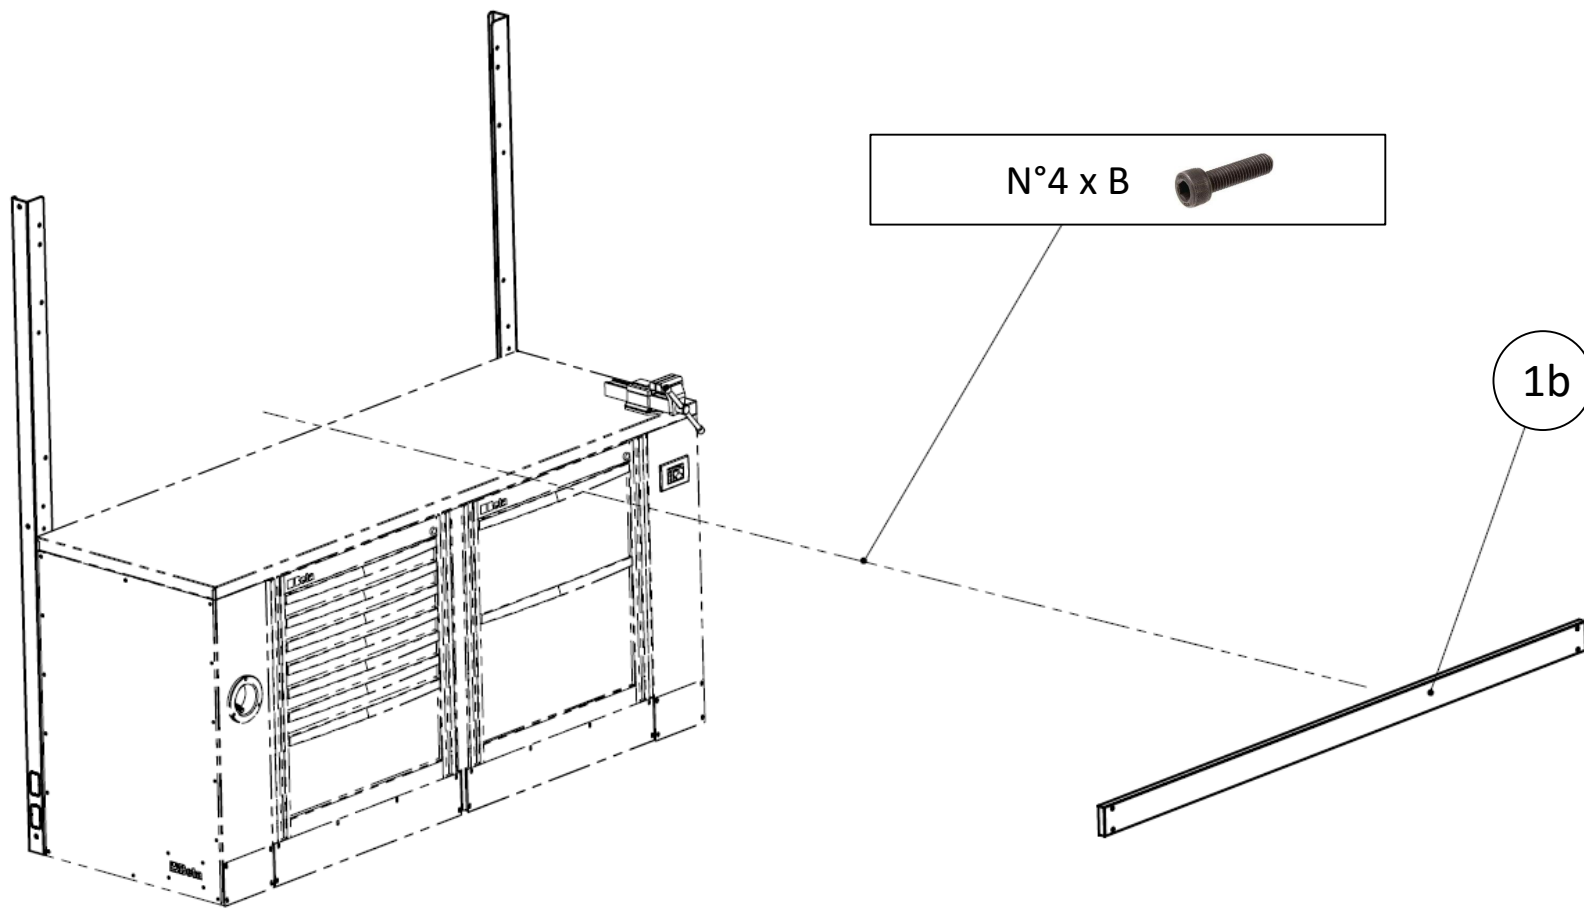

<https://www.beta-tools.com/it/rsc55>

Pos	Code	Descrizione/ Description	Pcs .
1	055000250	PARETE PORTAUTENSILI con TAPPARELLA / Tool wall system with shutter	4
		a) Supporti verticali laterali / Side vertical supports	2
		b) Mascherina frontale sottoparete / Front cover	1
		c) Parete portautensili / Tool wall system with shutter	1

A		B		C		D	
M6 X 12 TCEI (4 pcs.)		M5 X 12 TCEI (4 pcs.)		M8 X 16 TCEI (6 pcs.)		Washer Wide Band (4 pcs.)	

Non serrare completamente le viti dei supporti posteriori per agevolare il successivo montaggio della tapparella portautensili

Keep the bolts loosen and don't fasten them totally. It makes easier the mounting of the tool wall shutter

N°4 x A
+
N°4 x D

1c