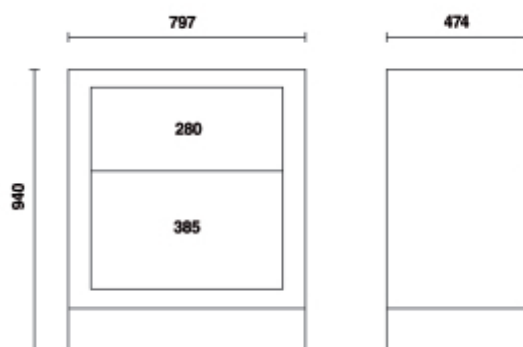

C55M2

Стационарный модуль с 2 ящиками для комплекта мебели для гаража

2 ящика (588x367мм), установленных на сферических телескопических направляющих

- Алюминиевые ручки на всю длину ящиков
- Поверхность ящиков защищена ковриками из пенорезины
- Централизованный передний замок

 66 kg

		art.
	055000202	C55 M2