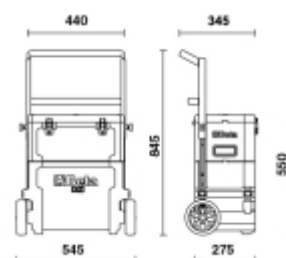

C42S **Тележка инструментальная, два модуля**
Основные характеристики:

- Каркас из листового металла.
- 2 съёмных модуля:
 - 1 верхний ящик, высота 220 мм
 - 1 нижний ящик с роликами, высота 330 мм.
- Усиленные ролики (Ø 160 мм).
- Телескопическая ручка, регулируется в 3 положениях (макс. высота 850 мм).
- Верхний ящик с внутренним отсеком и 3 ложементами.

Рекомендуемые наборы: 5940/SBK и 5915VU/5

 11,5 kg

 550x540x320 mm

		art.
	042000001	C42S