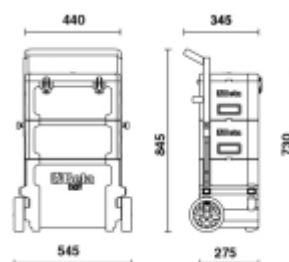

## Тележка инструментальная, три модуля

### Основные характеристики:

- Каркас из листового металла.
- 3 съёмных модуля:
  - 1 верхний ящик, высота 220 мм
  - 1 центральный ящик, высота 180 мм
  - 1 нижний ящик с роликами, высота 320 мм.
- Усиленные ролики (Ø 160 мм).
- Телескопическая ручка, регулируется в 3 положениях.
- Верхний ящик с внутренним отсеком и 3 ложементами.
- Может использоваться с 2 модулями.

Рекомендуемые наборы: 5940/SBK и 5915VU/5

 14 kg

 730x540x320 mm

	 art.	art.
	042000002	C42H