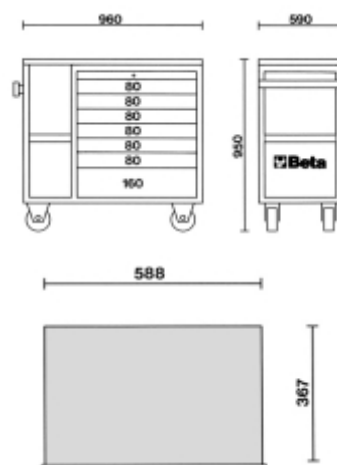

C24XL - 2400XL
инструментальная тележка с семью ящиками и боковыми полками
Основные характеристики:

- Семь ящиков 588x367 мм, установленных на телескопические направляющие:
- 6 ящиков высотой 80 мм
- 1 ящик высотой 160 мм.
- Поверхность ящиков защищена ковриками из пенорезины.
- Четыре колеса Ø 125 мм:
- 2 неподвижных и 2 поворотных
- Централизованный передний замок.
- Статическая нагрузка: 800кг.
- Рабочая поверхность из дерева.
- Двойной держатель бутылок на задней панели.
- Держатель бумажных полотенец 2499PC может быть включен в комплект.

 31,5 kg

art.	art.	
024000005	C24XL	Инструментальный ящик, пустой
024000145	2400XL/VI4	(C24XL+5904VI/4)
024000155	2400XL/VG5	(C24XL+5904VG/5)
024002451	2400SA XL7	(C24SA-XL/7 O+5904VI/3T)
024002452	2400SA XL7	(C24SA-XL/7 G+5904VI/3T)
024002453	2400SA XL7	(C24SA-XL/7 R+5904VI/3T)
024002454	2400SAXL-O/V	(C24SA-XL/7O +5904VG/5T)
024002455	2400SAXL-G/V	(C24SA-XL/7G +5904VG/5T)
024002456	2400SAXL-R/V	(C24SA-XL/7R +5904VG/5T)
024002457	2400SAXL-O/V	(C24SA-XL/7 O+5904VU/2M)
024002458	2400SAXL-G/V	(C24SA-XL/7 G+5904VU/2M)
024002459	2400SAXL-R/V	(C24SA-XL/7 R+5904VU/2M)