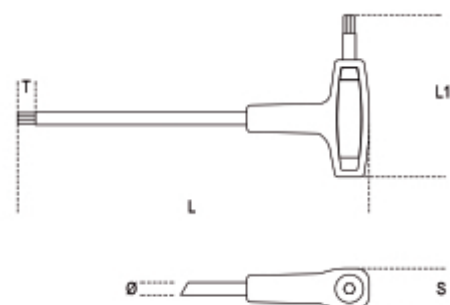

**97TTXHS**
**ключ Т-образный с профилем Torx(R), с рукояткой H-SAFE**

art.	art.	Ø	L mm	L1 mm	S mm	g
000974710	97TTX-HS 10	T10	179	70	13	18
000974715	97TTX-HS 15	T15	179	70	13	21
000974720	97TTX-HS 20	T20	179	70	18	36
000974725	97TTX-HS 25	T25	179	70	18	42
000974730	97TTX-HS 30	T30	200	84	22	64
000974740	97TTX-HS 40	T40	221	103	24	104
000974745	97TTX-HS 45	T45	236	106	26	170
000974750	97TTX-HS 50	T50	255	117	26	215