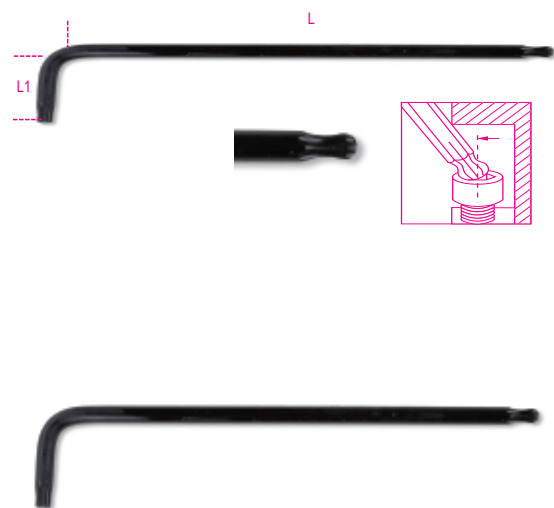

97BTXL
Ключ Г-образный с профилем Torx® с круглой головкой, удлиненный

art.	art.		L mm	L1 mm
000970309	97BTXL 09	T9	80	15
000970310	97BTXL 10	T10	86	17
000970315	97BTXL 15	T15	100	18
000970320	97BTXL 20	T20	110	19
000970325	97BTXL 25	T25	126	20
000970327	97BTXL 27	T27	140	24
000970330	97BTXL 30	T30	160	28
000970340	97BTXL 40	T40	176	32