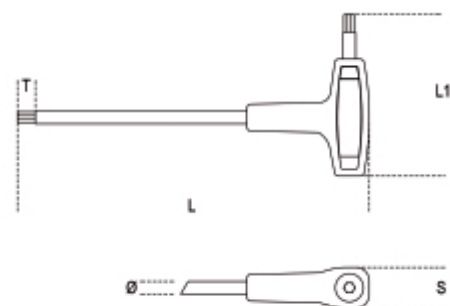

96T
ключ Т-образный шестигранный с рукояткой

art.	mm	L mm	L1 mm	Ø mm	T mm	S mm	g
000960934	2	139	52	3	7,0	13,4	13
000960935	2,5	153	55	4	8,0	13,4	21
000960936	3	153	55	4	8,5	13,4	21
000960937	3,5	179	70	5	9,5	17,8	38
000960938	4	179	70	5	10,0	17,8	40
000960939	4,5	200	84	6	10,5	22	62
000960940	5	200	84	6	11,0	22	70
000960941	6	221	103	7	12,0	24	97
000960942	7	236	106	9	13,0	26	147
000960943	8	255	117	10	14,0	26	215
000960945	10	285	132	12	16,0	29	338