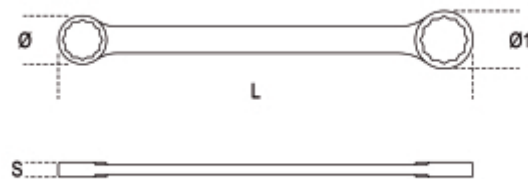

DIN 837 ISO 10103

art.	mm	L mm	Ø mm	Ø1 mm	S mm	g
000950161	6x7	120	9,8	11,0	4,5	15
000950162	8x9	135	12,2	13,5	5,2	25
000950163	10x11	150	15,0	16,5	6,0	36
000950164	12x13	165	18,5	19,5	7,4	51
000950165	14x15	185	21,0	22,5	7,4	69
000950166	16x17	210	24,0	25,0	8,0	92
000950167	17x19	225	25,0	27,5	8,7	109
000950168	18x19	225	26,0	27,5	8,7	120
000950169	20x22	240	29,0	32,0	9,4	145
000950170	21x23	255	30,5	33,5	10,0	173
000950171	24x26	270	35,0	37,5	10,7	217
000950172	25x28	285	36,0	40,0	11,4	256
000950173	27x29	315	38,5	41,5	12,0	318
000950174	30x32	335	43,0	45,5	13,0	394