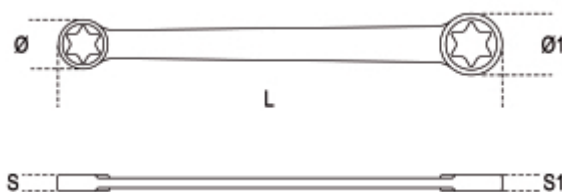

95FTX **ключ накидной двусторонний для внешних Torx® винтов**

art.	art.	⊗	L mm	Ø mm	Ø1 mm	S mm	S1 mm	h g
000950306	95FTX 6X8	E6xE8	115	9,0	11,0	5,0	6,0	14
000950310	95FTX 10X12	E10xE12	143	13,0	15,0	7,0	8,0	28
000950314	95FTX 14X18	E14xE18	177	17,0	21,0	9,0	12,0	57
000950320	95FTX 20X24	E20xE24	224	24,0	28,0	12,0	14,0	148