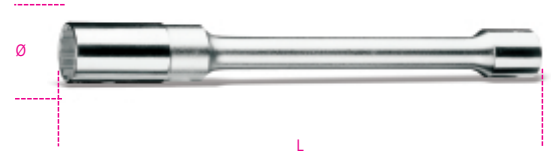

**956L**
**торцовый ключ с поллой насадкой на 1/2" для свечей зажигания,  
удлиненный**

art.	art.	mm - "	D mm	L mm	g
009560214	956L 14	14	20,2	250	370
009560216	956L 16	16	24,0	250	375
009560217	956L 17,8	17,8	24,0	250	430
009560221	956L 20,8	20,8	28,5	250	430