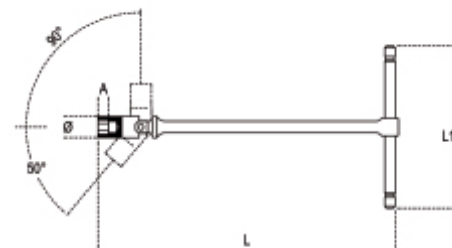

952FTX
Т-образный ключ, шарнирный для профильных винтов Torx®

art.	art.	⊙	∅ mm	A mm	L mm	L1 mm	g
009520106	952FTX 6	E6	8	5,0	392	145	165
009520107	952FTX 7	E7	9	6,0	392	145	165
009520108	952FTX 8	E8	10	7,0	395	165	165
009520110	952FTX 10	E10	13	8,0	400	175	280
009520112	952FTX 12	E12	15	9,0	440	200	385
009520114	952FTX 14	E14	17	10,0	490	230	580
009520116	952FTX 16	E16	19	11,0	490	230	580
009520118	952FTX 18	E18	21	13,0	490	230	580
009520120	952FTX 20	E20	23	14,0	490	230	580