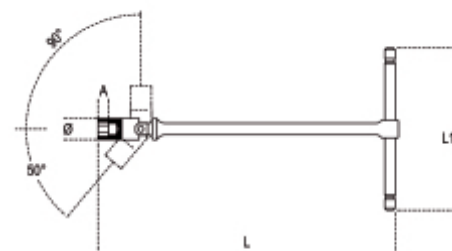

952AS
Т-образный ключ, шарнирный, дюймовый

art.	art.	"	Ø mm	A mm	L mm	L1 mm	g
009520256	952AS 1/4	1/4	9,5	5,0	395	145	165
009520258	952AS 5/16	5/16	12,1	6,0	395	165	165
009520260	952AS 3/8	3/8	14,6	8,0	400	160	165
009520261	952AS 7/16	7/16	15,8	8,0	400	160	280
009520263	952AS 1/2	1/2	18,7	10,0	432	175	385
009520264	952AS 9/16	9/16	19,7	10,0	432	175	385
009520266	952AS 5/8	5/8	22,0	11,0	450	200	580
009520267	952AS 11/16	11/16	23,4	12,0	450	200	580
009520269	952AS 3/4	3/4	26,0	13,0	500	230	905