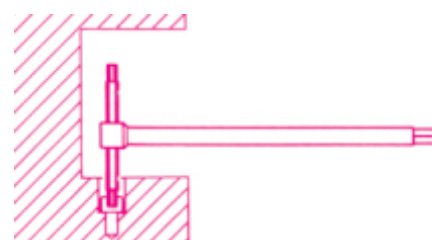

951

**Т-образный 6-гранный ключ, трехсторонний**

art.	mm	L mm	L1 mm	Ø mm	H mm	g
009510521	2	125	63	4,0	5,5	20
009510525	2,5	150	63	4,0	6	20
009510530	3	150	63	4,0	6,5	22
009510535	3,5	175	76	5,5	7,5	46
009510540	4	175	76	5,5	8	47
009510545	4,5	195	87	6,5	8,5	75
009510550	5	195	87	6,5	9	76
009510560	6	215	99	8,0	10	117
009510570	7	230	109	9,0	11	163
009510580	8	250	122	10,0	12	219
009510590	9	265	132	11,0	13	289
009510610	10	280	142	12,0	14	371
009510620	12	305	160	15,0	15	613
009510640	14	330	178	17,0	17	884