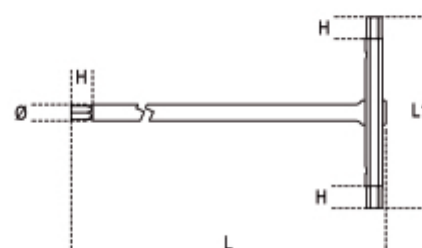

951

**Т-образный 6-гранный ключ, трехсторонний**

art.	mm	L mm	L1 mm	Ø mm	H mm	g
009510521	2	125	63	4,0	5,5	20
009510525	2,5	150	63	4,0	6	20
009510530	3	150	63	4,0	6,5	22
009510535	3,5	175	76	5,5	7,5	46
009510540	4	175	76	5,5	8	47
009510545	4,5	195	87	6,5	8,5	75
009510550	5	195	87	6,5	9	76
009510560	6	215	99	8,0	10	117
009510570	7	230	109	9,0	11	163
009510580	8	250	122	10,0	12	219
009510590	9	265	132	11,0	13	289
009510610	10	280	142	12,0	14	371
009510620	12	305	160	15,0	15	613
009510640	14	330	178	17,0	17	884