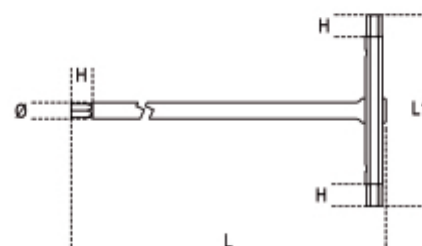

951AS
Т-образный 6-гранный ключ, трехсторонний, дюймовый

art.	art.	"	L mm	L1 mm	Ø mm	H mm	g
009510750	951AS 3/32	3/32	125	63	4,0	5,5	20
009510751	951AS 7/64	7/64	150	63	4,0	6	23
009510752	951AS 1/8	1/8	150	63	4,0	6,5	23
009510753	951AS 9/64	9/64	175	76	5,5	7,5	47
009510754	951AS 5/32	5/32	175	76	5,5	8	46
009510755	951AS 3/16	3/16	195	86	6,5	9	75
009510757	951AS 7/32	7/32	215	99	8,0	10	113
009510758	951AS 1/4	1/4	230	109	9,0	11	160
009510759	951AS 5/16	5/16	250	122	10,0	12	220
009510760	951AS 3/8	3/8	280	142	12,0	14	366