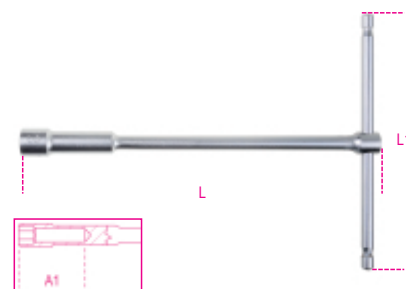

949

**Ключ Т-образный гаечный, углубленный**

art.	mm	L mm	L1 mm	A1 mm	Ø mm	A mm	g
009490008	8	220	160	50	12,4	7,0	140
009490010	10	230	160	50	14,9	8,5	170
009490012	12	240	175	50	17,5	9,5	225
009490013	13	244	175	55	18,7	10,5	235
009490014	14	250	190	55	20,1	11,5	290
009490017	17	264	200	60	23,8	13,0	440