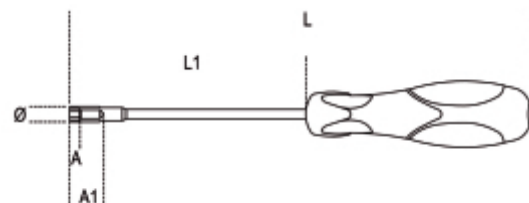

**944BX**
**Ключ торцовый шестигранный удлиненный с рукояткой, углубленный**

ISO 2236 UNI 6750

art.	mm	L mm	L1 mm	A mm	A1 mm	Ø mm	g
009440003	4	245	125	3,0	20	6,5	94
009440004	5	245	125	3,5	25	7,6	95
009440005	5,5	245	125	4,0	30	8,2	105
009440006	6	245	125	5,0	35	8,8	107
009440007	7	245	125	6,0	35	10,0	108
009440008	8	257	125	7,0	50	11,2	142
009440009	9	257	125	8,0	50	12,6	146
009440010	10	257	125	8,5	50	13,8	158
009440011	11	257	125	9,0	50	15,1	164
009440012	12	257	125	9,5	50	16,4	185
009440013	13	257	125	10,5	55	17,6	196
009440014	14	257	125	11,5	55	18,8	215