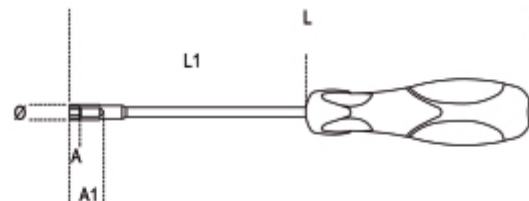

943BX
Ключ торцовый шестигранный удлиненный с рукояткой, хромированный

ISO 2236 UNI 6750

- характеристики такие же, как 943BM

art.	mm	L mm	L1 mm	A1 mm	A mm	Ø mm	g
009430003	4	270	150	13,0	3,0	6,5	99
009430004	5	270	150	14,0	3,5	7,6	99
009430005	5,5	270	150	12,5	4,0	8,2	113
009430006	6	270	150	14,5	5,0	8,8	114
009430007	7	270	150	15,5	6,0	10,0	115
009430008	8	282	150	18,5	7,0	11,2	152
009430009	9	282	150	19,5	8,0	12,6	154
009430010	10	282	150	20,5	8,5	13,8	174
009430011	11	282	150	21,5	9,0	15,1	177
009430012	12	282	150	22,5	9,5	16,4	206
009430013	13	282	150	23,5	10,5	17,6	214
009430014	14	282	150	24,5	11,5	18,8	236