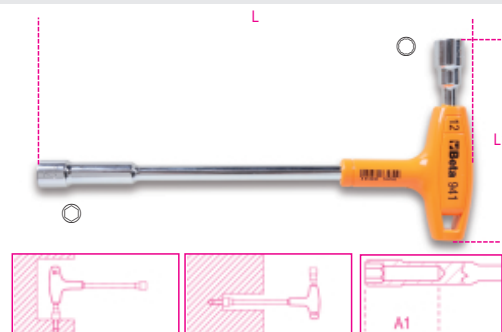

Шестигранный/двенадцатигранный торцовый ключ с удлиненной рукояткой

- удлиненная часть торцового ключа, позволяющая закручивать/откручивать гайку с высоким крутящим моментом

art.	mm	L mm	L1 mm	A1 mm	A mm	S mm	A2 mm	A3 mm	Ø mm
009410107	7x7	200	91	35	6,0	20,6	15,5	6,0	11,0
009410108	8x8	220	107	50	7,0	25,2	18,5	7,0	12,2
009410109	9x9	220	109	50	8,0	25,2	19,5	8,0	13,5
009410110	10x10	236	111	50	8,5	25,2	20,5	8,5	15,0
009410111	11x11	236	114	50	9,0	25,2	21,5	9,0	16,0
009410112	12x12	255	122	50	9,5	27,6	22,5	9,5	17,5
009410113	13x13	255	124	55	10,5	27,6	23,5	10,5	18,5