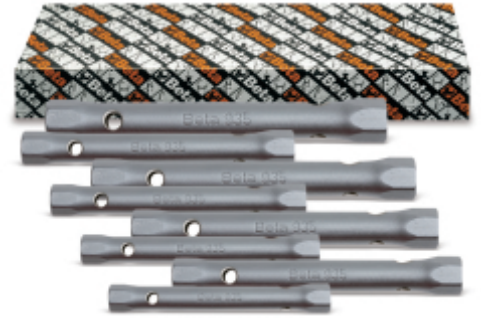

935/S

art.	art.		g
009350181	935/S8	набор из 8 двойных торцовых ключей, легкая серия(арт. 935)	1.100
009350183	935/S13	набор из 13 двойных торцовых ключей, легкая серия(арт. 935)	3.700