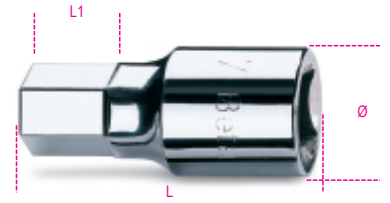

**928ME**
**головка-насадка с шестигранным профилем**

art.	mm	Ø mm	L mm	L1 mm	g
009280514	14	35	75	15,5	268
009280517	17	35	75	15,5	295
009280519	19	35	75	15,5	274
009280522	22	35	75	22,5	388