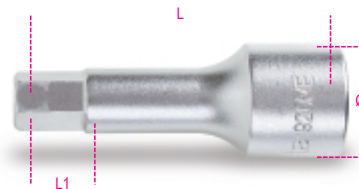

**920ME**
**головка-насадка с шестигранным профилем**

art.	mm	Ø mm	L mm	L1 mm	g
009200505	5	21	75	15,5	72
009200506	6	21	75	15,5	75
009200507	7	21	75	15,5	68,4
009200508	8	21	75	15,5	89
009200510	10	23	75	15,5	106
009200512	12	24	75	15,5	127,8
009200514	14	24	75	15,5	164
009200517	17	24	75	15,5	183,5