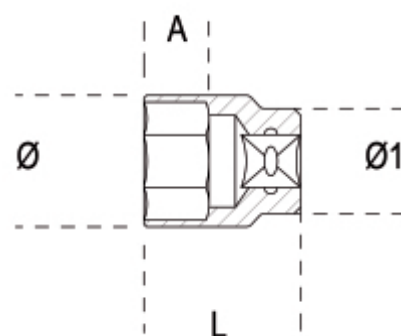

920FTX
головка торцевая с профилем Torx®

art.	art.	⊙	Ø mm	L mm	Ø1 mm	A mm	g
009200380	920FTX 10	E10	13,2	36	21	6,4	44,8
009200381	920FTX 12	E12	15,0	37	21	8,0	46,4
009200382	920FTX 14	E14	16,3	37	21	8,8	48
009200383	920FTX 16	E16	18,8	37	22	9,6	56,8
009200384	920FTX 18	E18	20,4	37	22	11,1	57,2
009200385	920FTX 20	E20	22,9	37	22	12,7	62,8
009200387	920FTX 22	E22	25,0	37	24	16,5	80
009200388	920FTX 24	E24	26,5	40	25	16,9	95