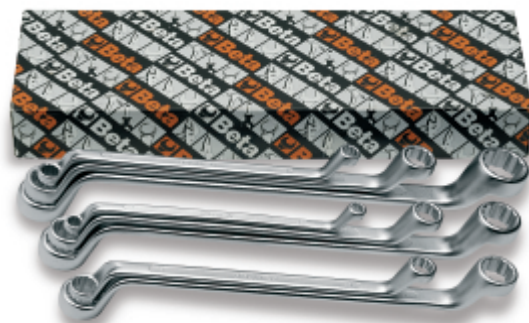

90/S

 1,3 kg

	art.		 g
000900162	90/S8	набор из 8 двенадцатигранных ключей двусторонних изогнутых	1.00
000900163	90/S7	Набор из 7 двойных, накидных, изогнутых ключей	800
000900166	90/S12	набор из 12 двенадцатигранных ключей двусторонних изогнутых	2.90
000900167	90/S12X	набор из 12 двенадцатигранных ключей двусторонних изогнутых	2.80
000900170	90/S13	набор из 13 двенадцатигранных ключей двусторонних изогнутых	3.20