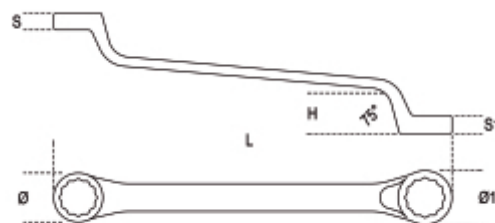

90AS
ключ накидной двусторонний, дюймовый, изогнутый

art.	art.	"	L mm	Ø mm	Ø1 mm	H mm	S mm	S1 mm	g
000900203	90AS 1/4X5/16	1/4x5/16	165	10,9	12,4	19,0	5,0	5,5	36,5
000900206	90AS	5/16x11/32	180	13,9	15,4	20,0	6,0	6,5	53,5
000900209	90AS 5/16X3/8	5/16x3/8	180	13,9	15,4	20,0	6,0	6,5	44
000900212	90AS 3/8X7/16	3/8x7/16	195	16,6	18,0	22,0	7,0	7,5	63
000900215	90AS 7/16X1/2	7/16x1/2	215	19,6	21,0	24,0	8,0	8,5	88,5
000900218	90AS 1/2X9/16	1/2x9/16	230	22,2	23,6	25,0	9,0	9,5	135
000900221	90AS 9/16X5/8	9/16x5/8	230	22,2	23,6	25,0	9,0	9,5	130
000900222	90AS	19/32x11/16	250	25	26,3	28,0	10,0	10,5	178
000900224	90AS	5/8x11/16	250	25,0	26,3	28,0	10,0	10,5	180
000900227	90AS 5/8X3/4	5/8x3/4	265	27,6	29,0	30,0	11,0	11,5	212
000900230	90AS	11/16x3/4	265	27,6	29,0	30,0	11,0	11,5	215
000900233	90AS	11/16x13/16	265	27,6	29,0	30,0	11,0	11,5	208
000900235	90AS	3/4x25/32	265	27,6	29,0	30,0	11,0	11,5	220
000900237	90AS 3/4X7/8	3/4x7/8	285	30,4	33,2	31,0	12,0	13,0	273
000900240	90AS	13/16x7/8	285	30,4	33,2	31,0	12,0	13,0	266
000900243	90AS	7/8x15/16	305	31,8	34,6	32,0	12,5	13,5	299
000900252	90AS 15/16X1	15/16x1	325	36,0	40,5	33,7	14,0	15,0	403
000900258	90AS	1.1/16x1.1/4	375	44,0	47,0	38,0	16,0	16,5	656
000900261	90AS	1.1/8x1.5/16	375	44,0	47,0	38,0	16,0	16,5	641