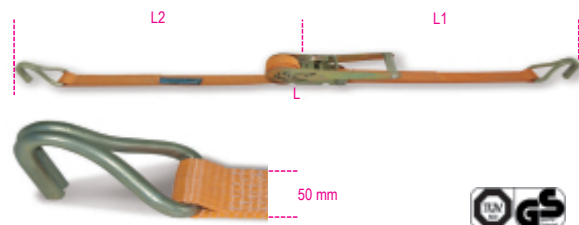

**8182**
**системы анкерки: натяжной храповик, лента PES, крюки с зацепом**
**EN 12195-2**

LC = 2000 kg

	art.		L2 mm	L1 mm	L m
<b>081820065</b>	8182 6,5		6100	400	6,5
<b>081820085</b>	8182 8,5		8100	400	8,5
<b>081820105</b>	8182 10,5		10100	400	10,5
<b>081820145</b>	8182 14,5		14100	400	14,5
<b>081820902</b>	8182LP	длинная часть	8100		
<b>081820905</b>	8182SP	короткая часть		400	