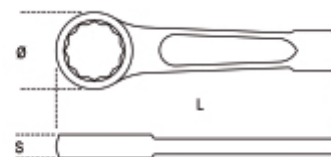

78AS
ключ накидной, тип "звездочка"

• для применения с кувалдами

 g

		art.					
			"				g
★	000780327	78AS 1.1/16	1.1/16	180	47,0	16,0	270
★	000780329	78AS 1.1/8	1.1/8	190	52,0	17,0	370
★	000780330	78AS 1.3/16	1.3/16	190	52,0	17,0	370
★	000780332	78AS 1.1/4	1.1/4	197	55,0	20,0	380
★	000780333	78AS 1.5/16	1.5/16	197	55,0	20,0	410
★	000780335	78AS 1.3/8	1.3/8	223	66,0	22,0	410
★	000780336	78AS 1.7/16	1.7/16	223	66,0	22,0	660
★	000780338	78AS 1.1/2	1.1/2	223	66,0	22,0	640
★	000780341	78AS 1.5/8	1.5/8	223	66,0	22,0	800
★	000780343	78AS 1.11/16	1.11/16	225	66,0	20,5	800
★	000780346	78AS 1.13/16	1.13/16	240	75,0	22,5	980
★	000780348	78AS 1.7/8	1.7/8	250	80,0	27,0	985
★	000780350	78AS 2	2	250	80,0	27,0	1100
★	000780352	78AS 2.1/16	2.1/16	250	80,0	27,0	1100
★	000780355	78AS 2.3/16	2.3/16	275	90,0	27,0	1430
★	000780360	78AS 2.3/8	2.3/8	270	93,5	26,0	1610
★	000780365	78AS 2.9/16	2.9/16	302	104,0	32,0	2050
★	000780370	78AS 2.3/4	2.3/4	350	120,0	35,0	2540
★	000780375	78AS 2.15/16	2.15/16	350	120,0	35,0	2800
★	000780380	78AS 3.1/8	3.1/8	354	127,0	39,0	3350