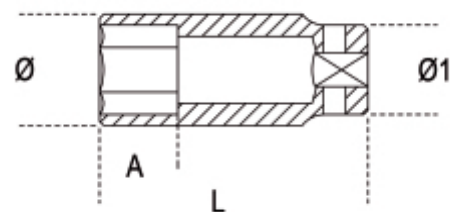

729L

головка ударная, удлиненная серия

art.	mm	D mm	L mm	Ø1 mm	A mm		
007290324	729L 24	24	41,5	108	54	30	1059
007290327	729L 27	27	45,0	108	54	30	1103
007290330	729L 30	30	49,0	108	54	30	1124
007290332	729L 32	32	51,5	108	54	30	1172
007290333	729L 33	33	52,2	108	54	35	1211
007290334	729L 34	34	54,0	108	54	35	1229
007290336	729L 36	36	56,5	108	54	35	1280
007290341	729L 41	41	62,5	108	54	38	1436
007290346	729L 46	46	69,0	108	54	42	1670
007290350	729L 50	50	74,0	108	54	42	1554
007290355	729L 55	55	80,0	108	54	45	1866
007290360	729L 60	60	86,5	108	54	48	2058
007290365	729L 65	65	92,5	108	54	55	2376
007290370	729L 70	70	99,0	108	54	55	2549
007290375	729L 75	75	105,0	108	63	55	3700
007290380	729L 80	80	111,5	108	63	55	4019