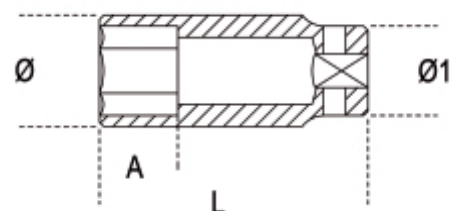

728L
головка ударная, удлиненная серия

art.	mm	D mm	L mm	Ø1 mm	A mm	
007280319	19	32,5	90	44	26	656
007280321	21	35,0	90	44	26	679
007280322	22	36,0	90	44	26	689
007280324	24	38,5	90	44	26	691
007280326	26	41,0	90	44	28	739
007280327	27	42,5	90	44	28	758
007280330	30	46,0	90	44	28	802
007280332	32	48,5	90	44	28	822
007280333	33	50,0	90	44	30	876
007280334	34	51,0	90	44	30	900
007280336	36	53,5	90	44	30	927
007280338	38	56,0	90	44	34	998
007280341	41	60,0	90	44	34	1085
007280344	44	64,0	90	44	34	1050
007280346	46	66,0	90	44	34	1095
007280350	50	71,0	90	44	36	1150
007280355	55	77,5	100	54	40	1250