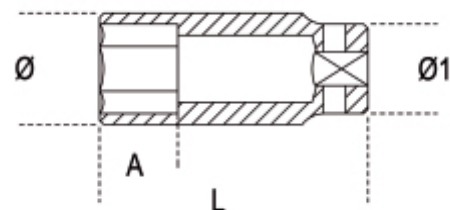

728LS
головка ударная с тонкими стенками, удлиненная серия

art.	art.	Ø mm	D mm	L mm	Ø1 mm	A mm	
007280517	728LS 17	17	28,0	100	43	17	548,7
007280519	728LS 19	19	30,5	100	43	19	564,7
007280522	728LS 22	22	34,3	100	43	22	611,3
007280524	728LS 24	24	36,8	100	43	24	637
007280527	728LS 27	27	40,5	100	43	27	674,3
007280530	728LS 30	30	44,3	100	43	30	683,7
007280532	728LS 32	32	46,8	100	43	32	742,3
007280533	728LS 33	33	48,0	100	43	33	753,3
007280536	728LS 36	36	51,8	100	43	36	787,3