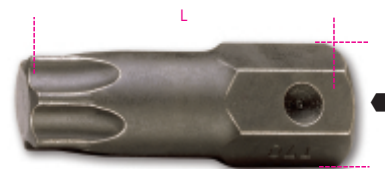

727/ES16TX

бита с профилем Torx® к ударному держателю 727PI/16

	art.	∅	● mm	L mm	⚖ g
007270355	727/ES16TX	T55	16	50	56,2
007270360	727/ES16TX	T60	16	50	63,4
007270370	727/ES16TX	T70	16	50	72,4