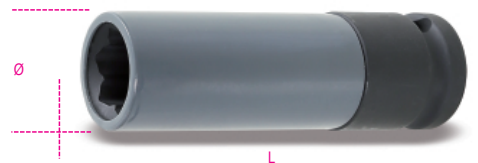

720MRC

Головка ударная с полимерными вставками для колёсных гаек Mercedes

12"

Подходят для следующих моделей Mercedes:

- C-Class и GLK-Class (W204)
- E-Class (W211, W212, W207)
- SLK-Class (W172)
- ML-Class (W164, W166)
- CL-Class (W216)
- S-Class (W221, W222)

	art.	 mm	\emptyset mm	L mm	
007200631	720MRC	17	27	85	1/2