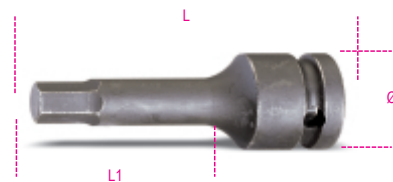

**720ME**
**головка насадка с шестигранным профилем**

art.	mm	Ø mm	L mm	L1 mm	g
007200505	5	25	78	54	70
007200506	6	25	78	54	72,8
007200508	8	25	78	54	81,8
007200510	10	25	78	54	99,2
007200512	12	25	78	54	114,2
007200514	14	25	78	54	153
007200517	17	25	78	54	190
007200519	19	25	78	54	217,4