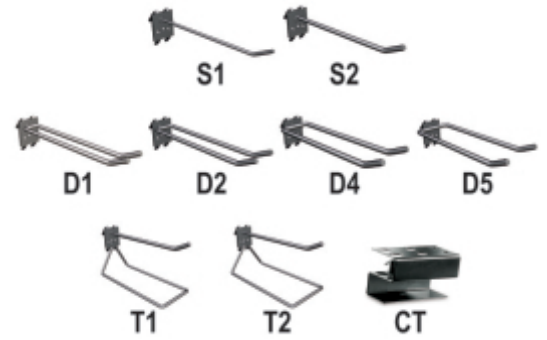

6888
крюки для стенов C60 - C61 - C68

	 <small>BETA</small>	art.
	068880011	6888S1
	068880012	6888S2
	068880021	6888D1
	068880022	6888D2
	068880024	6888D4
	068880025	6888D5
	068880031	6888T1
	068880032	6888T2
	068880044	6888CT