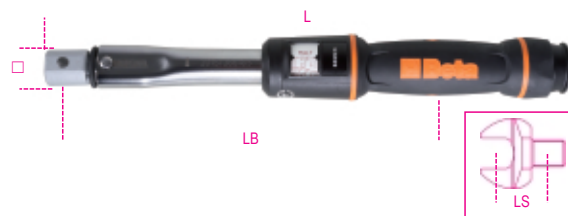

669N
Щелчковый динамометрический ключ с фиксированной квадратной головкой для правого и левого вращения, точность вращения: $\pm 3\%$
UNI EN ISO 6789

- смотровое окошко увеличено на 60%, что облегчает считывание показаний и увеличивает точность настройки
- скорость настройки крутящего момента увеличена на 40%
- рукоятка и смотровое окно устойчивы к химическим веществам, используемым в авто, авиа и других видах промышленности
- зелёный цвет уплотнительного кольца указывает на то, что ключ не заблокирован и крутящий момент может быть установлен
- если ключ не используется, устанавливайте наименьшее значение крутящего момента
- наклейка с указанием даты показывает, когда ключ должен быть откалиброван (4 периода: 3, 6, 9 и 12 месяцев)