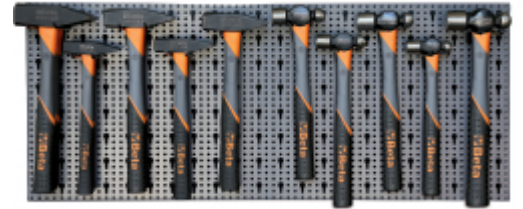

6600 M/424

набор из 36 инструментов, с крючками без выставочной панели

		art.
	066000424	6600 M/424

		N°	
1370T		300 gr	5
		500 gr	5
		800 gr	4
		1000 gr	2
		1500 gr	2
1377T		340 gr	4
		450 gr	4
		570 gr	4
		680 gr	3
		900 gr	3