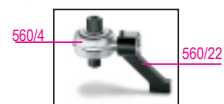

560/C4+

мультипликатор крутящего момента с передаточным коэффициентом 5:1 с опорой

310x275x120 mm

	art.	
005600042	560/C4PLUS	7,3
005600004	560/4	
005600018	560/18	
005600022	560/22	