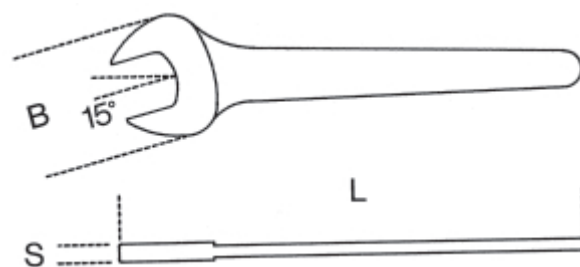

52MQ
ключ рожковый односторонний, диэлектрический

EN 60900

| art. | mm | L mm | B mm | S mm | g |
|-----------|----|---------|---------|---------|-----|
| 000520110 | 10 | 110 | 25 | 7,5 | 36 |
| 000520111 | 11 | 120 | 29,5 | 7,5 | 53 |
| 000520112 | 12 | 132 | 31,5 | 8,5 | 62 |
| 000520113 | 13 | 140 | 35,5 | 9 | 72 |
| 000520114 | 14 | 146 | 36 | 8,5 | 78 |
| 000520115 | 15 | 166 | 38,5 | 9,5 | 85 |
| 000520117 | 17 | 168 | 41 | 10 | 116 |
| 000520119 | 19 | 176 | 48 | 10,5 | 160 |
| 000520122 | 22 | 200 | 52,5 | 11 | 207 |
| 000520124 | 24 | 225 | 56,5 | 12,5 | 274 |