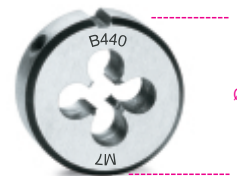

**440**
**плашка круглая, метрическая резьба, хромированная сталь**
**UNI EN 22568**

	art.	M	∅ mm	g
004400002	440 2	2x0,4	25,4	21
004400003	440 3	3x0,5	25,4	22
004400004	440 4	4x0,7	25,4	21
004400005	440 5	5x0,8	25,4	24
004400006	440 6	6x1	25,4	25
004400007	440 7	7x1	25,4	22
004400008	440 8	8x1,25	25,4	22
004400009	440 9	9x1,25	25,4	21
004400010	440 10	10x1,5	25,4	23
004400012	440 12	12x1,75	25,4	20